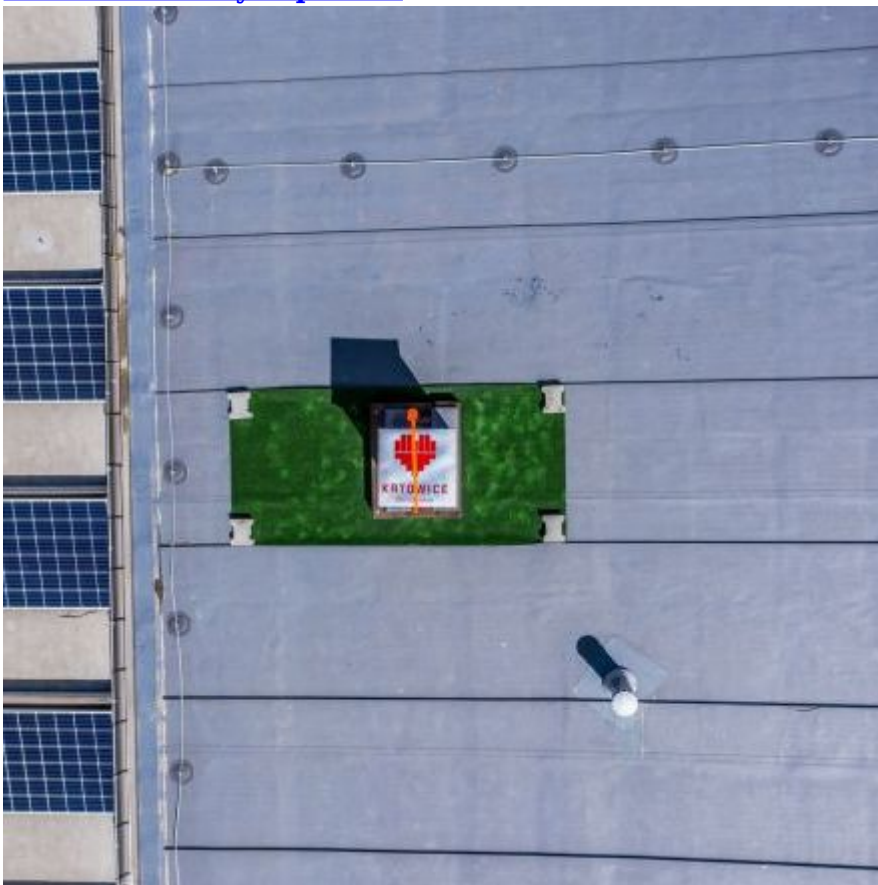

Katowice

Miód z uli będzie promował miasto