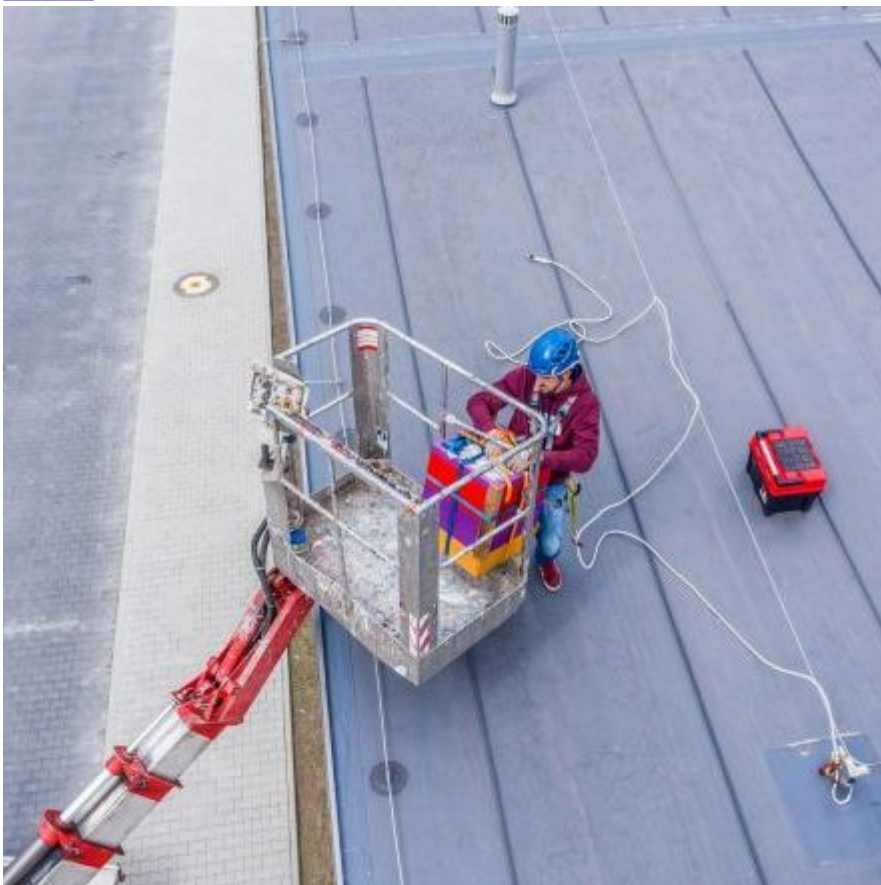

Baseny zarządzane przez Katowickie Wodociągi stały się domem dla pszczół | Katowickie Wodociągi Spółka Akcyjna

WODOCIĄGI KATOWICKIE SPÓŁKA AKCYJNA

<https://intracom.wodociagi.katowice.pl/o-nas-wodociagi-katowice/galeria/idg:63>

Baseny zarządzane przez Katowickie Wodociągi stały się domem dla pszczół

[Na dachach basenów zamontowano](#)

[ule](#)

[Ul na dachu Basenu Brynów](#)

[Ul na dachu Basenu Burowiec](#)

dachu

Ule trzeba było podnieść na wysokość

proste

Wyjęcie uli z podnośnika nie było

dachu

Ule ustwiono z dala od krawędzi

trawie

Ule zamontowano na sztucznej

ekologiczne materiały i farby

Do wykonania uli wykorzystano